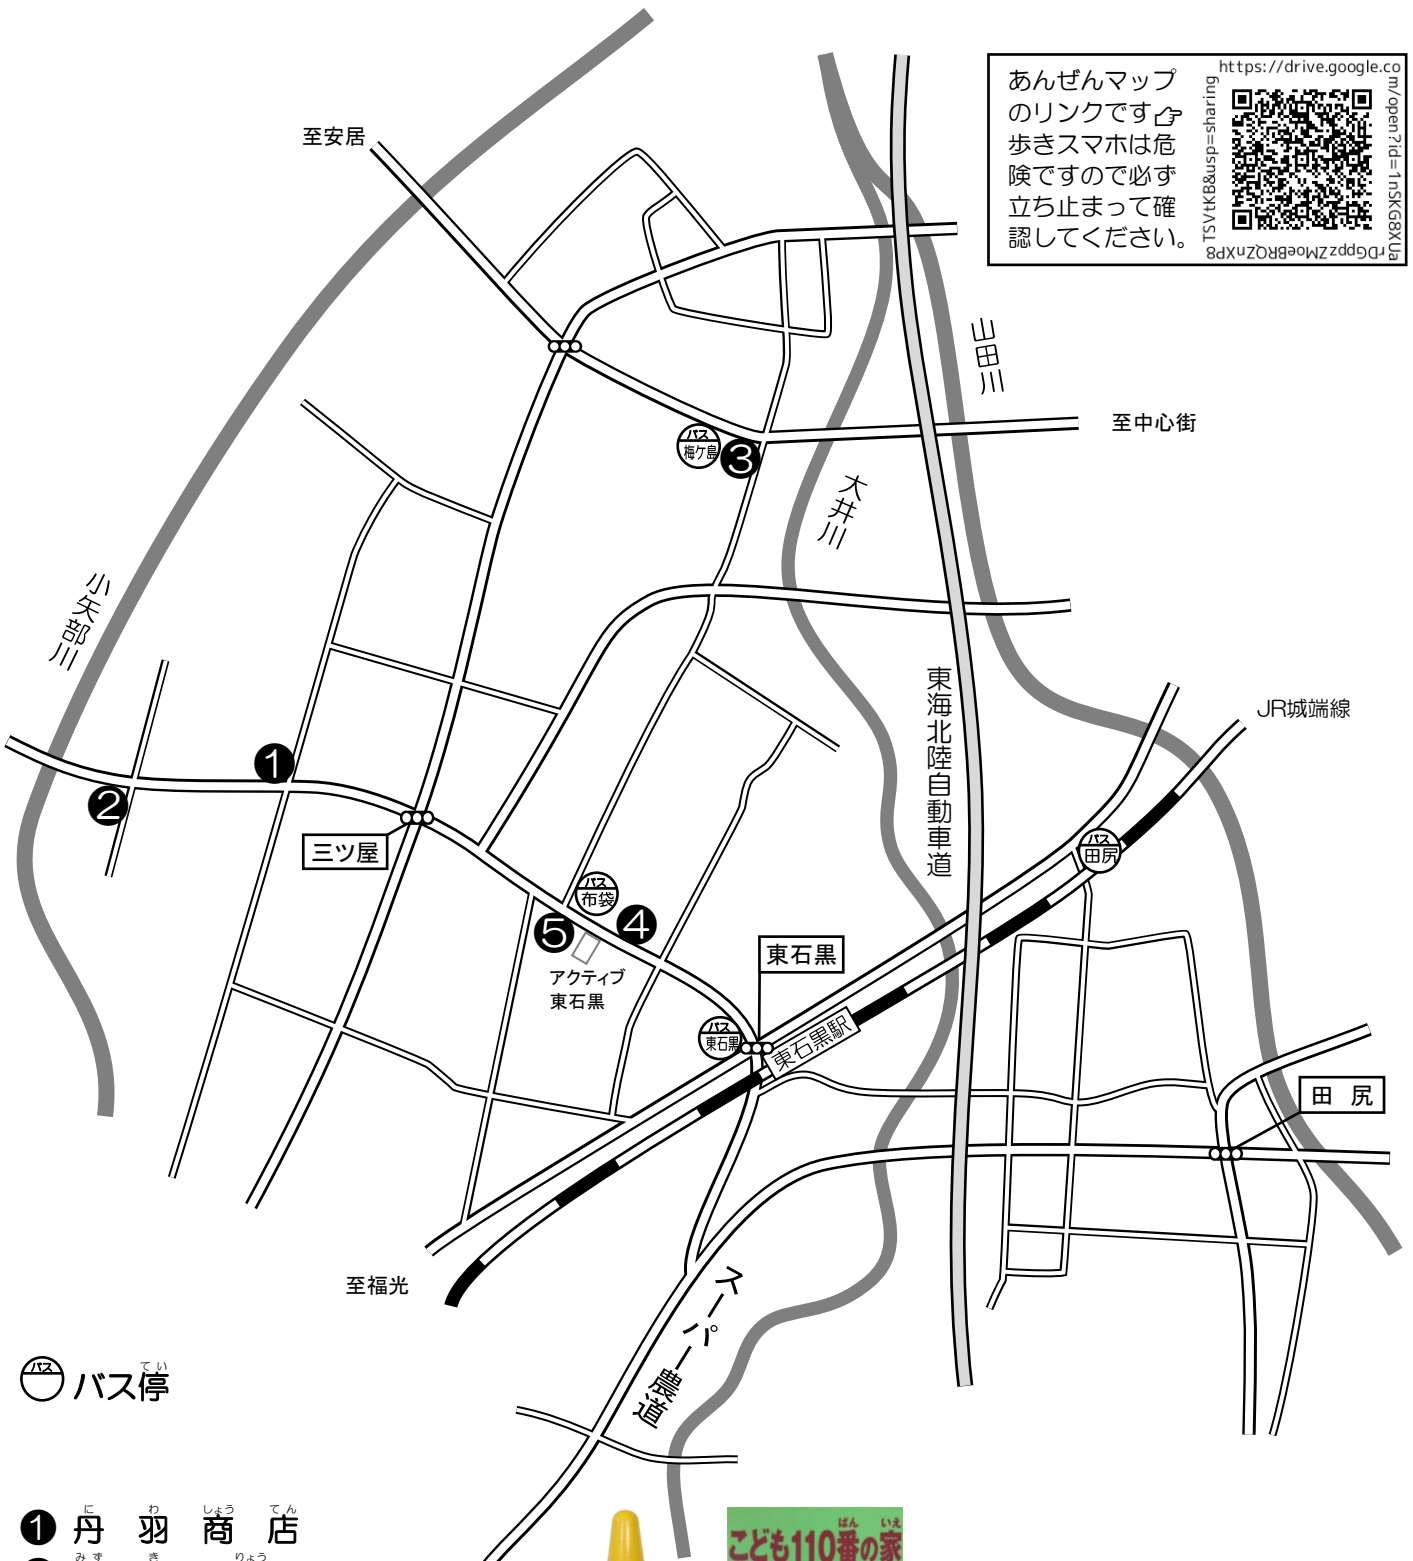

# 福野『子ども110番の家』あんぜんマップ 南部

至小矢部市

令和7年度

あんぜんマップのリンクです。歩きスマホは危険ですので必ず立ち止まって確認してください。

<https://drive.google.com/open?id=1nSKG8XUaDgppzZMoEBrQZnXP8TSVtK8&usp=sharing>

バス停

- ① さつき荘
- ② 佐波かばやき店
- ③ となみ衛星通信テレビ
- ④ 堀部自動車塗装場
- ⑤ ローソン福野寺家店
- ⑥ 福野電設
- ⑦ 常願寺(真栗 樹)
- ⑧ 第一交易南砺工場
- ⑨ 福野南部交流センター

# 福野『子ども110番の家』あんぜんマップ 西部

令和7年度

あんぜんマップのリンクです。歩きスマホは危険ですので必ず立ち止まって確認してください。

バス停

- ① 丹羽商店
- ② 水木亮
- ③ 砺波住設
- ④ ファニーズキッチン
- ⑤ 福野西部交流センター

むきいろのカラーコーンとみどりのかんぱんがめじるしです。おうちのひととかくにんしてみましよう。

・南砺警察署(☎52-0110)・福野交番(☎22-2019)・国際ソロプチミストそれいゆ砺波  
 ・南砺市更生保護協力会福野支部・南砺防犯協会・青少年育成南砺市民会議福野支部