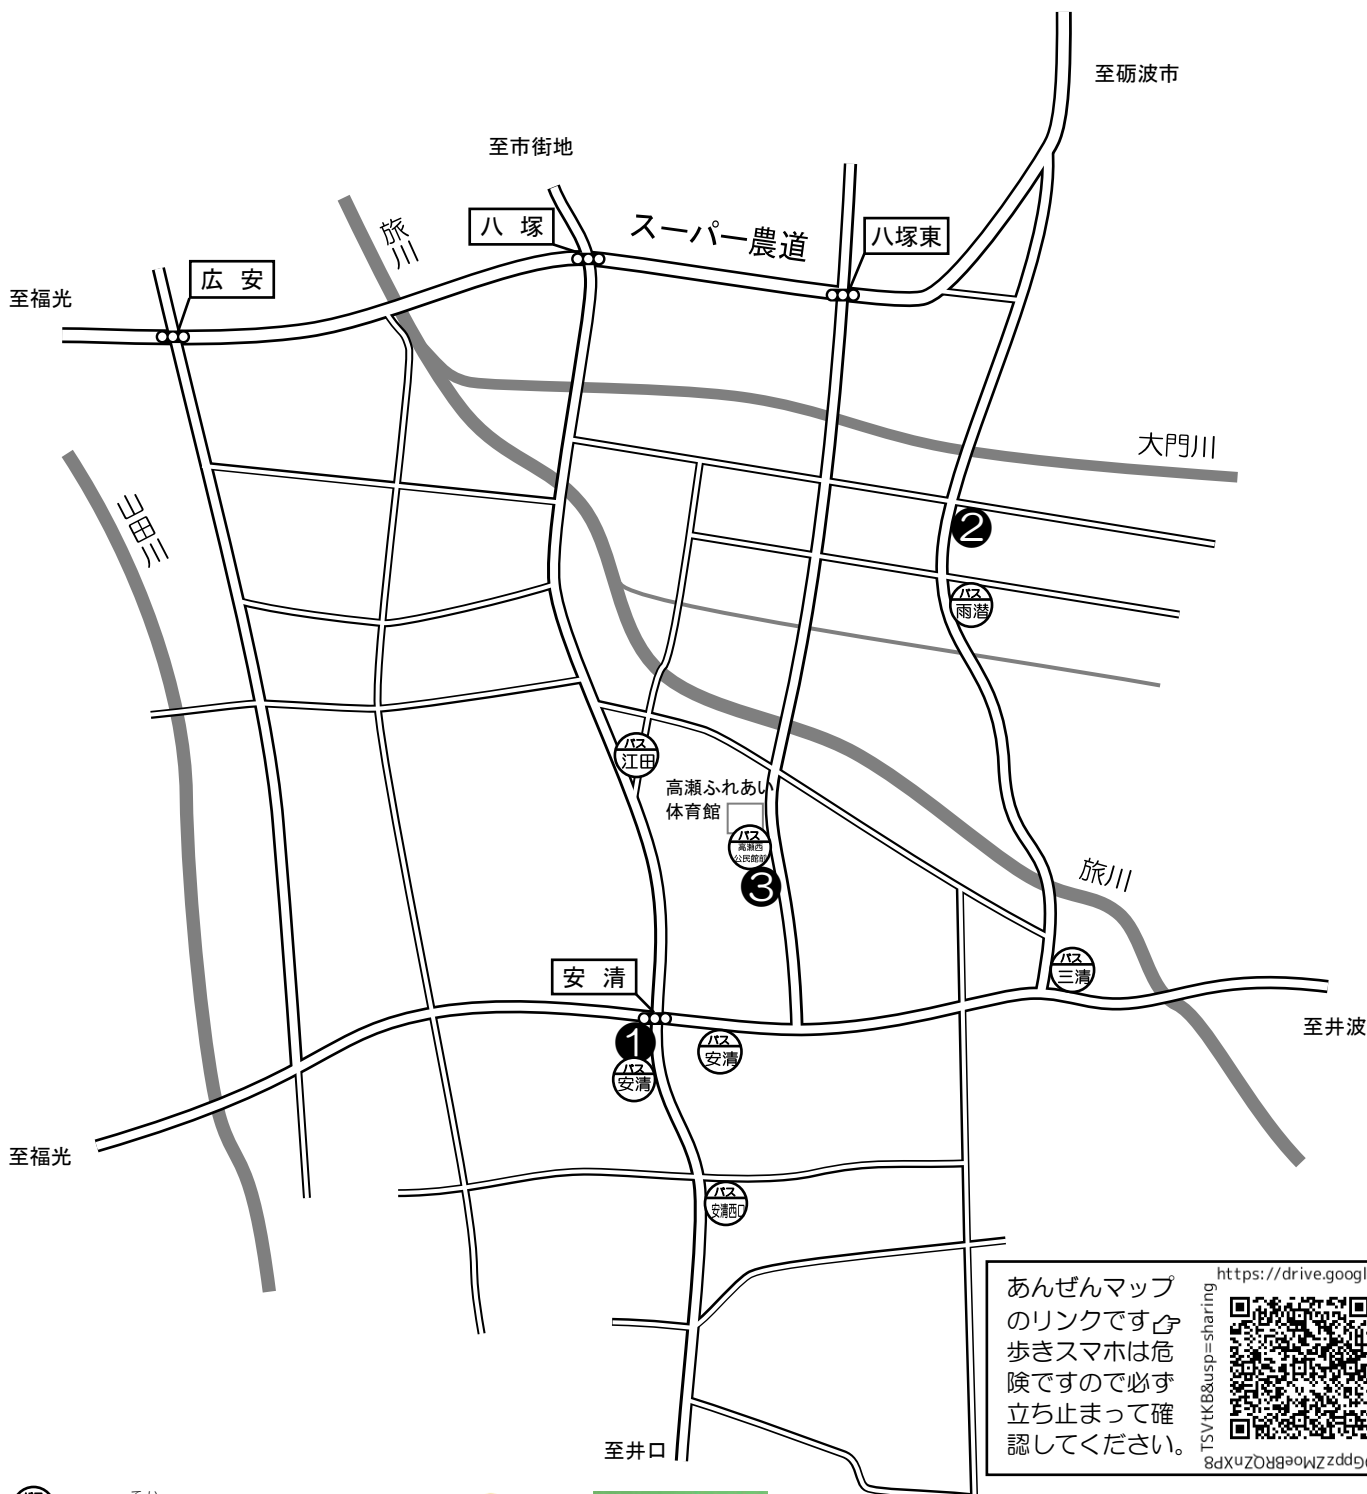

福野『子ども110番の家』あんぜんマップ 高瀬西

令和7年度

あんぜんマップのリンクです。歩きスマホは危険ですので必ず立ち止まって確認してください。

<https://drive.google.com/open?id=1nSKG8XUaRdGppzZMoeBRQZnXP8TSVtKB&usp=sharing>

- ① 安田モータース
- ② 佐々木運輸
- ③ 高瀬西交流センター

むきいろのカラーコーンとみどりのかんぱんがめじるしです。おうちのひととかくにんしてみましょう。

・南砺警察署(☎52-0110)・福野交番(☎22-2019)・国際ソロプチミストそれいゆ砺波
・南砺市更生保護協力会福野支部・南砺防犯協会・青少年育成南砺市民会議福野支部