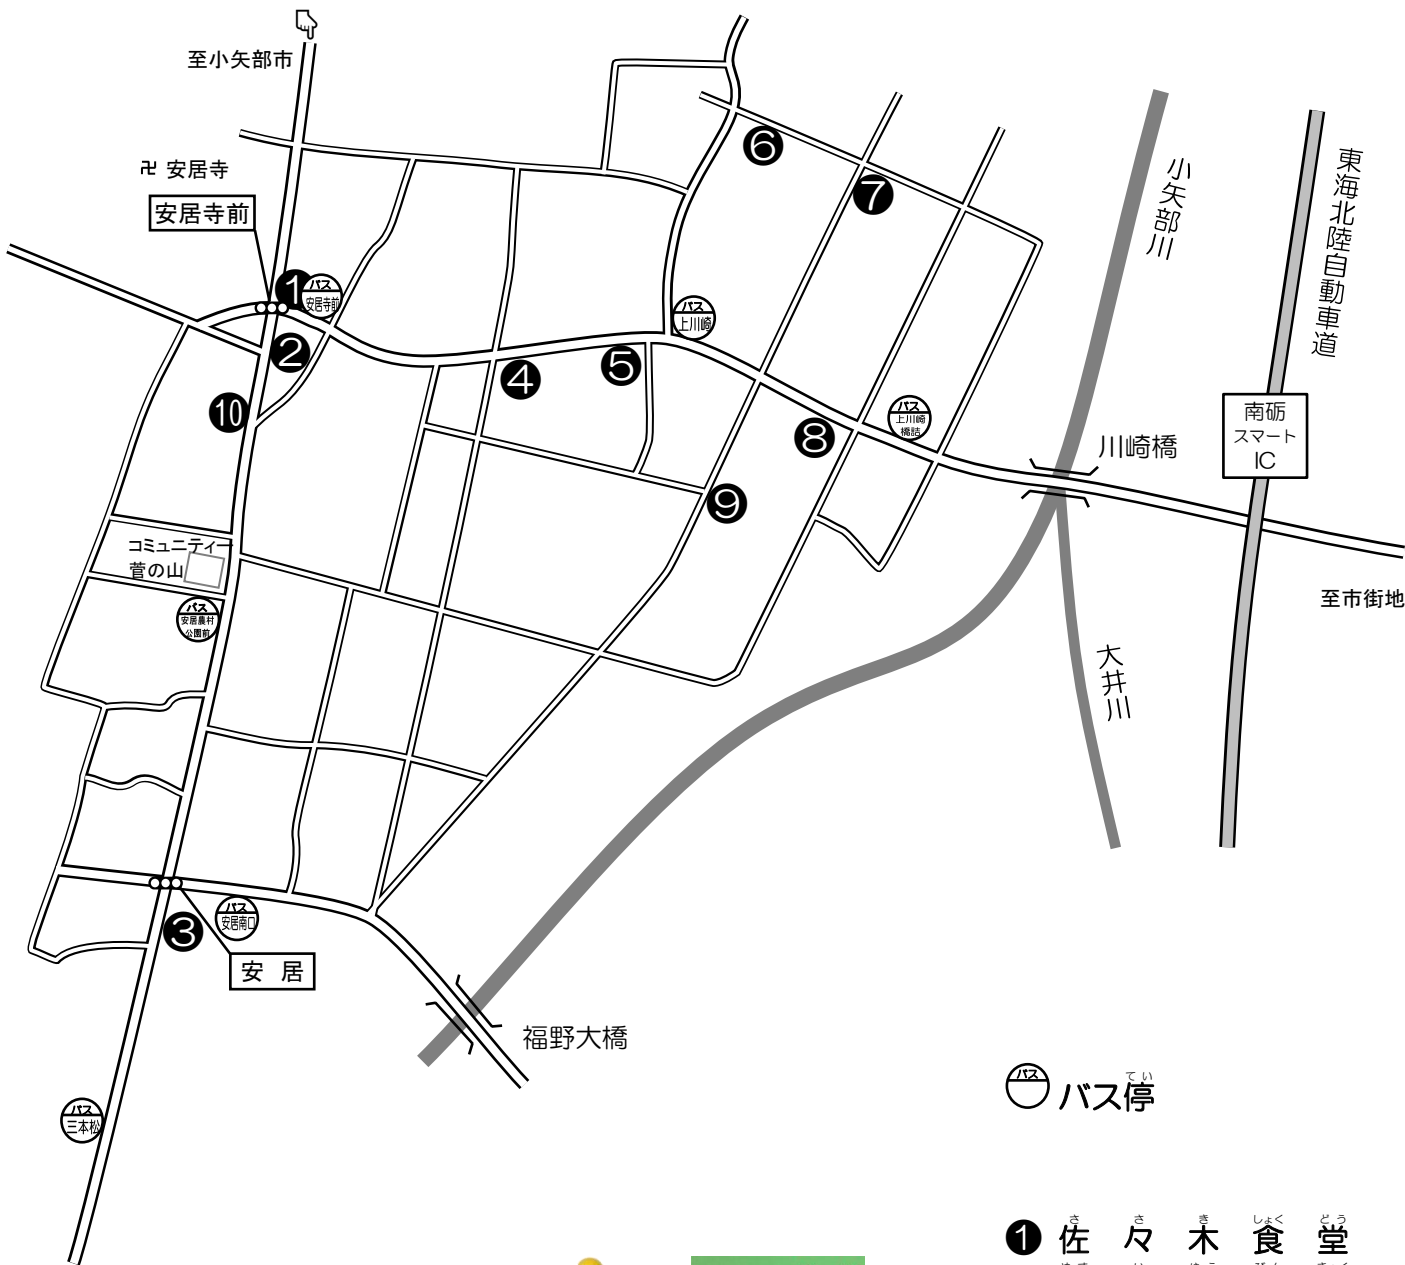

# 福野『子ども110番の家』あんぜんマップ 南部

至小矢部市

令和7年度

あんぜんマップのリンクです。歩きスマホは危険ですので必ず立ち止まって確認してください。

<https://drive.google.com/open?id=1nSKG8XUaDgppzZMoEBrQZnXP8TSVtK8&usp=sharing>

バス停

- ① さつき荘
- ② 佐波かばやき店
- ③ となみ衛星通信テレビ
- ④ 堀部自動車塗装場
- ⑤ ローソン福野寺家店
- ⑥ 福野電設
- ⑦ 常願寺(真栗 樹)
- ⑧ 第一交易南砺工場
- ⑨ 福野南部交流センター

# 福野『子ども110番の家』あんぜんマップ 西部

令和7年度

あんぜんマップのリンクです。歩きスマホは危険ですので必ず立ち止まって確認してください。

バス停

- ① 丹羽商店
- ② 水木亮
- ③ 砺波住設
- ④ ファニーズキッチン
- ⑤ 福野西部交流センター

むきいろのカラーコーンとみどりのかんぱんがめじるしです。おうちのひととかくにんしてみましよう。

・南砺警察署(☎52-0110)・福野交番(☎22-2019)・国際ソロプチミストそれいゆ砺波  
 ・南砺市更生保護協力会福野支部・南砺防犯協会・青少年育成南砺市民会議福野支部

# 福野『子ども110番の家』あんぜんマップ 安居

令和7年度

※この道はトラックが多く通るので気をつけましょう

 バス停

- ① 佐々木食堂
- ② 安居郵便局
- ③ オートメンテナンス佐々木
- ④ 安川畳店
- ⑤ 木下工務店
- ⑥ 古瀬和友
- ⑦ サカタ二農産
- ⑧ 古瀬商店
- ⑨ 浅田商事
- ⑩ 安居交流センター

👉 きいろのカラーコーンと  
みどりのかんばんが  
めじるしです  
おうちのひとと  
かくにんしてみましょ

あんぜんマップ  
のリンクです👉  
歩きスマホは危  
険ですので必ず  
立ち止まって確  
認してください。

・南砺警察署 (☎52-0110) ・福野交番 (☎22-2019) ・国際ソロプチミストそれいゆ砺波  
・南砺市更生保護協力会福野支部 ・南砺防犯協会 ・青少年育成南砺市民会議福野支部